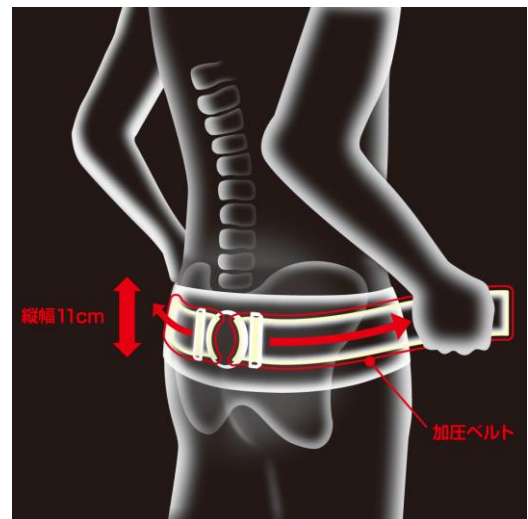

本製品は、腰下部にフィットするよう工夫を凝らした縦幅 11 cm の細幅設計のベルト形状で、座った状態でも苦しくなりにくいなど、日常生活の動きを妨げることなく、骨盤の背面部をしっかり固定します。また、新たに開発した加圧ベルト構造により、女性やご年配の方でも軽い力で腰下部を締め付けることができ、固定力の調節を容易に行えます。さらに、繰り返し使用しても外れにくい面ファスナーを採用しましたので、快適にご使用いただけます。

### 特長1 腰下部の不安感を軽減

加圧ベルトを引っ張ることで骨盤の背面部を両側から引き寄せます。これにより、骨盤が安定する状態をとりやすくなるため、腰下部に安心感が生まれます。

### 特長2 装着しても動きを妨げず、いつでも快適

縦幅 11 cm の細幅設計と伸長できる素材により、座った状態でも苦しくなりにくいなど日常の動きを妨げることなく快適に使用できます。